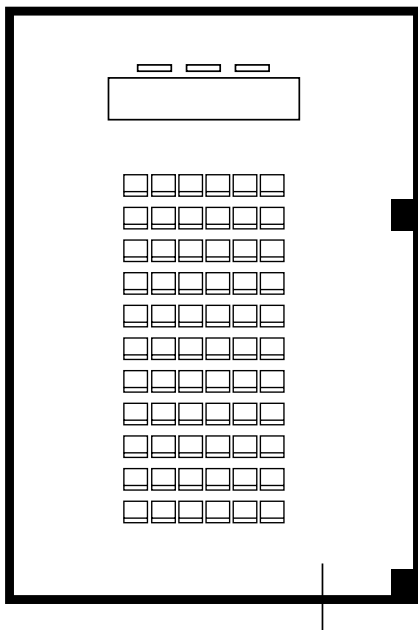

# SALA DELEDDA

Superficie | *Size*

m<sup>2</sup> 185

Misure | *Measurements*

mt. 16x11,6

Altezza | *Height*

mt. 2,70

Piano terra | *Ground floor*

Illuminazione naturale | *Daylight*

Platea | *Theatre*

**200** pax

Ferro di cavallo | *U shape*

**50** pax

Tavolo Imperiale | *Boardroom*

**50** pax

Banchi scuola | *Classroom style*

**30** pax

# SALA DE AMICIS

Superficie | *Size*

m<sup>2</sup> 41

Misure | *Measurements*

mt. 5,8x7

Altezza | *Height*

mt. 2,92

Piano terra | *Ground floor*