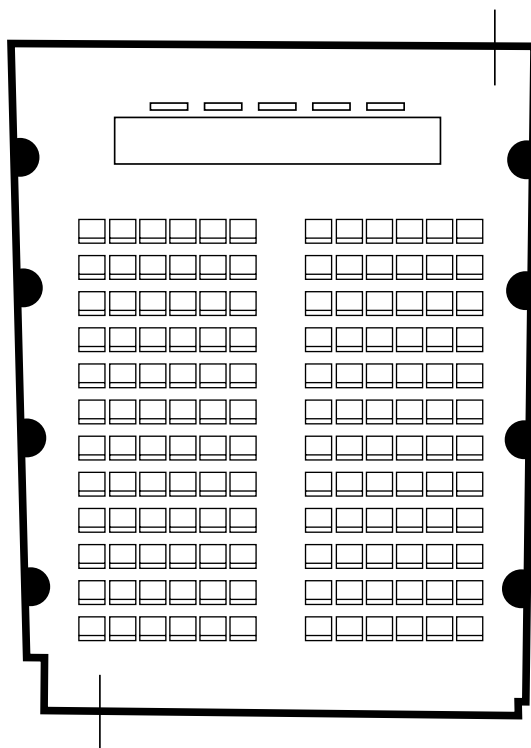

HOTEL UNIVERSAL

Modular spaces and solutions

HOTEL UNIVERSAL

SALA DELEDDA

SALA DE AMICIS

# SALA DELEDDA

Superficie | *Size*

m<sup>2</sup> 185

Misure | *Measurements*

mt. 16x11,6

Altezza | *Height*

mt. 2,70

Piano terra | *Ground floor*

# SALA DE AMICIS

Superficie | *Size*

m<sup>2</sup> 41

Misure | *Measurements*

mt. 5,8x7

Altezza | *Height*

mt. 2,92

Piano terra | *Ground floor*