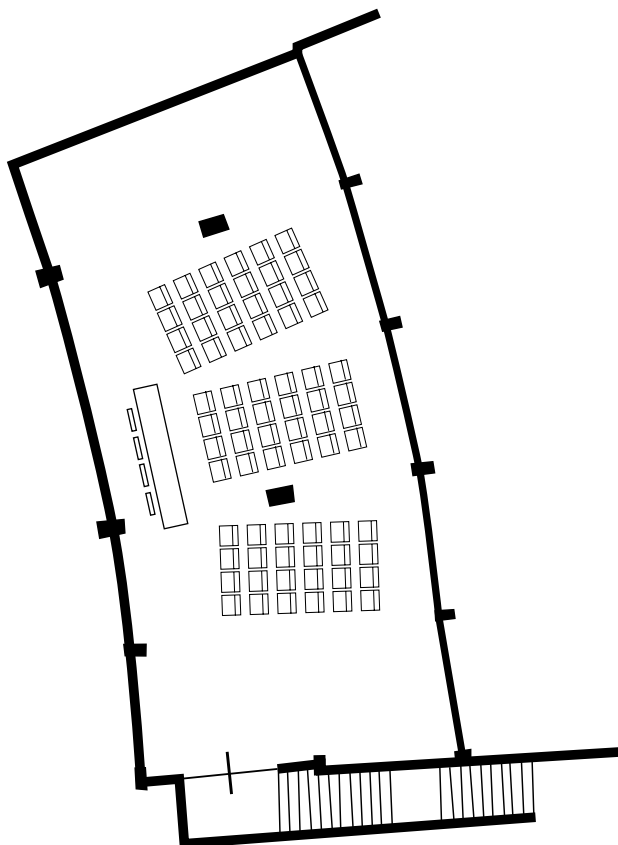

HOTEL MIRAMONTI

Modular spaces and solutions

HOTEL MIRAMONTI

SALA PLAUTO
SALA VERANDA

SALA PLAUTO

Superficie | *Size*

m² 185

Misure | *Measurements*

mt. 21x8,9

Altezza | *Height*

mt. 3,55

Piano interrato | *Underground*

Illuminazione artificiale | *Artificial light*

Platea | *Theatre*

150 pax

Ferro di cavallo | *U shape*

20 pax

Tavolo Imperiale | *Boardroom*

25 pax

Banchi scuola | *Classroom style*

60 pax

SALA VERANDA

Superficie | *Size*

Misure | *Measurements*

Altezza | *Height*

Piano terra | *Ground floor*

Illuminazione naturale | *Daylight*

m² 66

mt. 4,70x14

mt. 3,20

Platea | *Theatre*

Ferro di cavallo | *U shape*