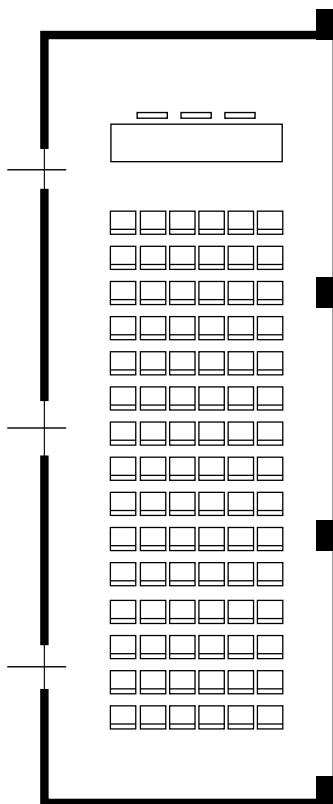

HOTEL MIRAMONTI

Modular spaces and solutions

HOTEL MIRAMONTI

SALA PLAUTO
SALA VERANDA

SALA PLAUTO

Superficie | *Size*

m² 185

Misure | *Measurements*

mt. 21x8,9

Altezza | *Height*

mt. 3,55

Piano interrato | *Underground*

Illuminazione artificiale | *Artificial light*

Platea | *Theatre*

150 pax

Ferro di cavallo | *U shape*

20 pax

Tavolo Imperiale | *Boardroom*

25 pax

Banchi scuola | *Classroom style*

60 pax

SALA VERANDA

Superficie | *Size*

Misure | *Measurements*

Altezza | *Height*

Piano terra | *Ground floor*

Illuminazione naturale | *Daylight*

m² 66

mt. 4,70x14

mt. 3,20

Platea | *Theatre*

Ferro di cavallo | *U shape*