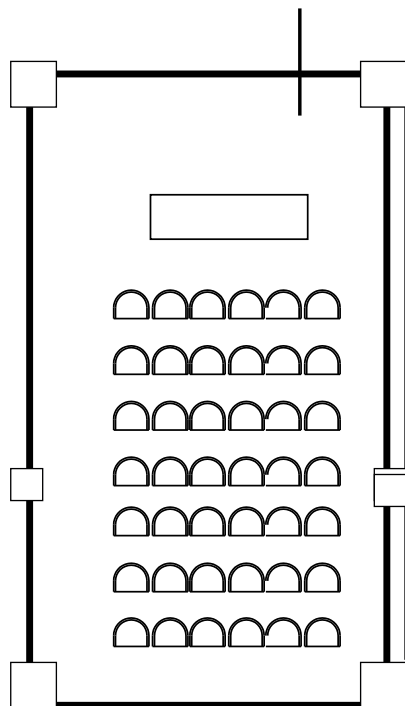

Superficie | *Size*

m² 90

Misure | *Measurements*

mt. 12,43x6,8

Altezza | *Height*

mt. 2,90

Piano primo | *1st floor*

Illuminazione naturale | *Daylight*

SALA TINTORETTO

Superficie | *Size*

m² 43

Misure | *Measurements*

mt. 10,00x4,30

Altezza | *Height*

mt. 3,50

Piano primo | *1st floor*

15 pax

SALA BELLINI

Superficie | *Size*

m² 89

Misure | *Measurements*

mt. 10,00x8,90

Altezza | *Height*

mt. 3,50

Banchi scuola | *Classroom style*

30 pax

SALA CANALETTO

Superficie | *Size*

m² 254

Misure | *Measurements*

mt. 27,03x9,40

Altezza | *Height*