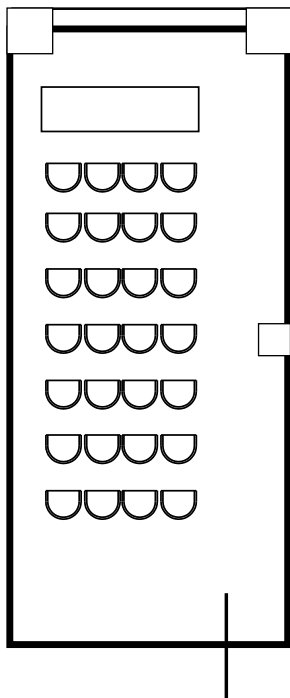

Superficie | *Size*

m² 90

Misure | *Measurements*

mt. 12,43x6,8

Altezza | *Height*

mt. 2,90

Piano primo | *1st floor*

Illuminazione naturale | *Daylight*

Platea | *Theatre*

90 pax

Ferro di cavallo | *U shape*

32 pax

Tavolo Imperiale | *Boardroom*

36 pax

Banchi scuola | *Classroom style*

30 pax

SALA TINTORETTO

Superficie | *Size*

m² 43

Misure | *Measurements*

mt. 10,00x4,30

Altezza | *Height*

mt. 3,50

Piano primo | *1st floor*

15 pax

SALA BELLINI

Superficie | *Size*

m² 89

Misure | *Measurements*

mt. 10,00x8,90

Altezza | *Height*

mt. 3,50