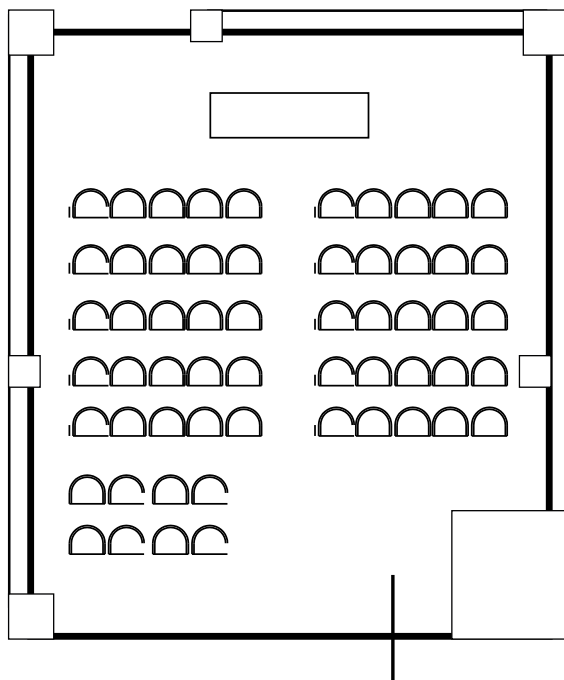

SALA TINTORETTO

Superficie | *Size*

m² 43

Misure | *Measurements*

mt. 10,00x4,30

Altezza | *Height*

mt. 3,50

Piano primo | *1st floor*

Illuminazione naturale | *Daylight*

Platea | *Theatre*

40 pax

Ferro di cavallo | *U shape*

22 pax

Tavolo Imperiale | *Boardroom*

20 pax

Banchi scuola | *Classroom style*

15 pax

SALA BELLINI

Superficie | *Size*

m² 89

Misure | *Measurements*

mt. 10,00x8,90

Altezza | *Height*

mt. 3,50

Piano primo | *1st floor*

Illuminazione naturale | *Daylight*

Platea | *Theatre*

90 pax

Ferro di cavallo | *U shape*

32 pax

Tavolo Imperiale | *Boardroom*

36 pax