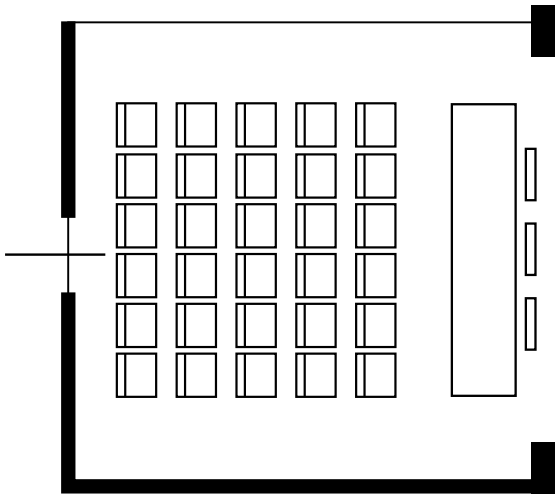

30 pax

Tavolo Imperiale | *Boardroom*

35 pax

Banchi scuola | *Classroom style*

25 pax

SALA GALLA PLACIDIA

Superficie | *Size*

m² 26

Misure | *Measurements*

mt. 5x5,2

Altezza | *Height*

mt. 4

Piano terra | *Ground floor*

Illuminazione naturale | *Daylight*

Platea | *Theatre*

10 pax