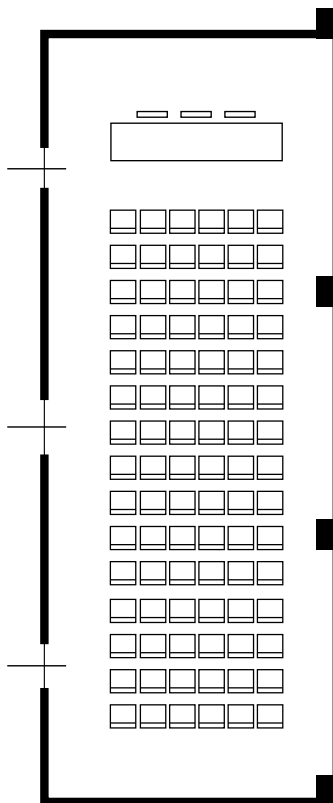

SALA TEODORICO

SALA PALANTI

SALA MASCAGNI

Superficie | *Size*

m² 88

Misure | *Measurements*

mt. 11x8

Altezza | *Height*

36 pax

Banchi scuola | *Classroom style*

30 pax

SALA EMILIA

Superficie | *Size*

m² 74

Misure | *Measurements*

mt. 11,3x6,6

Altezza | *Height*

mt. 3,30

Piano terra | *Ground floor*

Illuminazione naturale | *Daylight*

Platea | *Theatre*

80 pax

Ferro di cavallo | *U shape*

26 pax

Tavolo Imperiale | *Boardroom*

32 pax

Banchi scuola | *Classroom style*

25 pax

SALA TONINO GUERRA

Superficie | *Size*

m² 78

Misure | *Measurements*