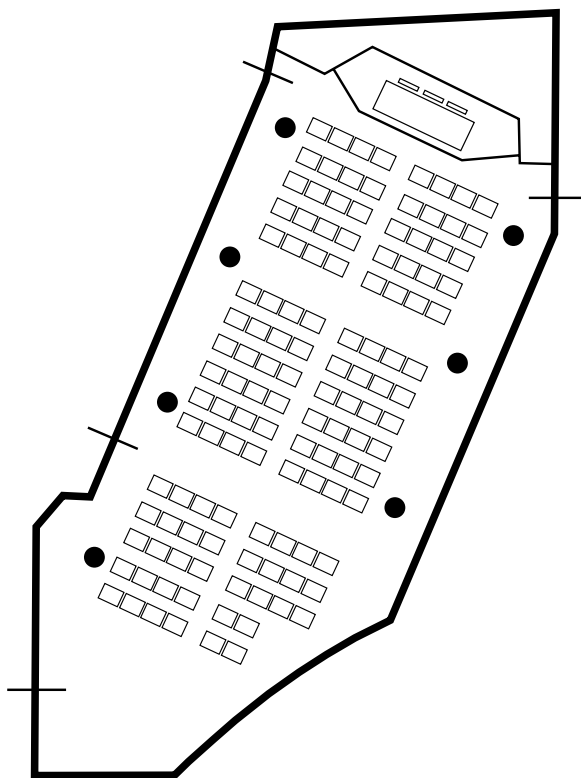

HOTEL AURELIA

Modular spaces and solutions

HOTEL AURELIA

SALA MASCAGNI

SALA EMILIA

SALA TONINO GUERRA

SALA GALLA PLACIDIA

SALA SAN VITALE

SALA TEODORICO

SALA PALANTI

SALA MASCAGNI

Superficie | *Size*

m² 88

Misure | *Measurements*

mt. 11x8

Altezza | *Height*