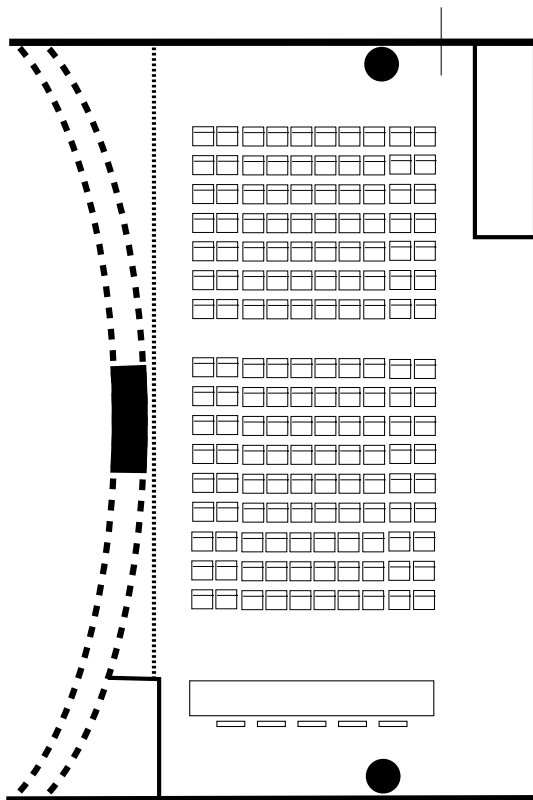

SALA TEODORICO

SALA PALANTI

SALA MASCAGNI

Superficie | *Size*

m² 88

Misure | *Measurements*

mt. 11x8

Altezza | *Height*

mt. 4,55

Piano terra | *Ground floor*

Illuminazione naturale | *Daylight*

Platea | *Theatre*

110 pax

Ferro di cavallo | *U shape*

32 pax

Tavolo Imperiale | *Boardroom*

36 pax

Banchi scuola | *Classroom style*

30 pax

SALA EMILIA

Superficie | *Size*

m² 74

Misure | *Measurements*

mt. 11,3x6,6