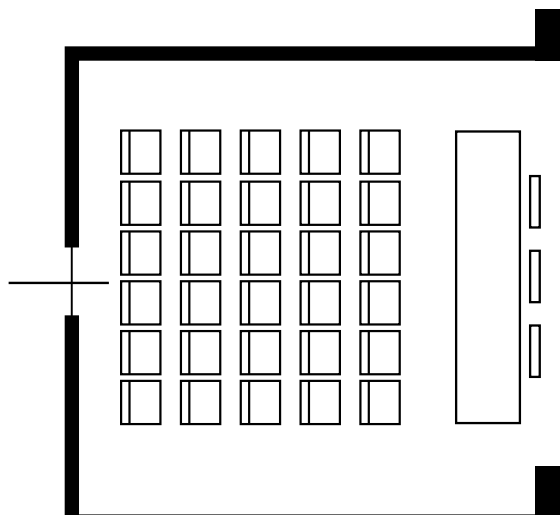

m² 24,5

Misure | *Measurements*

mt. 4,6x5,2

Altezza | *Height*

mt. 4

Piano terra | *Ground floor*

Illuminazione naturale | *Daylight*

Platea | *Theatre*

10 pax

Ferro di cavallo | *U shape*

10 pax

Tavolo Imperiale | *Boardroom*

15 pax

Banchi scuola | *Classroom style*

10 pax

SALA TEODORICO

Superficie | *Size*

m² 27

Misure | *Measurements*

mt. 5,2x5,2

Altezza | *Height*

mt. 4

Piano terra | *Ground floor*

Illuminazione naturale | *Daylight*