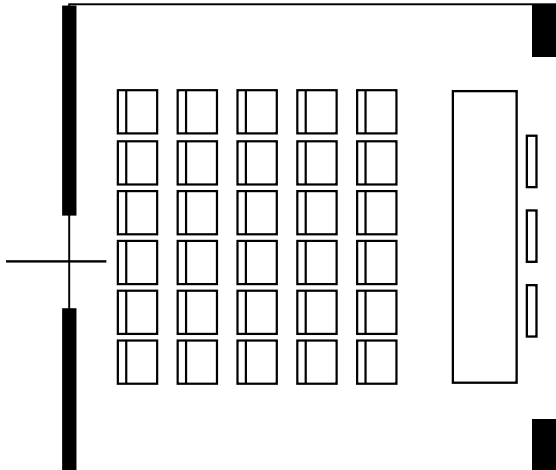

Misure | *Measurements*

mt. 5x5,2

Altezza | *Height*

mt. 4

Piano terra | *Ground floor*

Illuminazione naturale | *Daylight*

Platea | *Theatre*

10 pax

Ferro di cavallo | *U shape*

10 pax

Tavolo Imperiale | *Boardroom*

15 pax

Banchi scuola | *Classroom style*

10 pax

SALA SAN VITALE

Superficie | *Size*

m² 24,5

Misure | *Measurements*

mt. 4,6x5,2

Altezza | *Height*

mt. 4

Piano terra | *Ground floor*

Illuminazione naturale | *Daylight*

Platea | *Theatre*