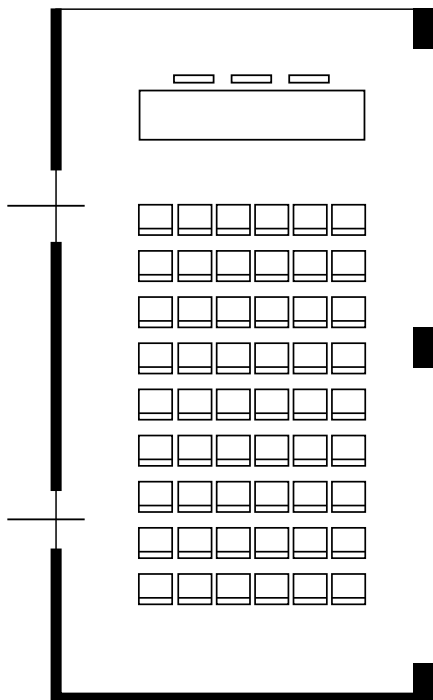

m² 24,5

Misure | *Measurements*

mt. 4,6x5,2

Altezza | *Height*

mt. 4

Piano terra | *Ground floor*

Illuminazione naturale | *Daylight*

Platea | *Theatre*

Superficie | *Size*

m² 27

Misure | *Measurements*

mt. 5,2x5,2

Altezza | *Height*

mt. 4

Piano terra | *Ground floor*

Illuminazione naturale | *Daylight*

Platea | *Theatre*

10 pax

Ferro di cavallo | *U shape*

10 pax

Tavolo Imperiale | *Boardroom*

15 pax

Banchi scuola | *Classroom style*

10 pax

SALA PALANTI

Superficie | *Size*

Misure | *Measurements*

Altezza | *Height*

Piano terra | *Ground floor*

Illuminazione naturale | *Daylight*

m² 51

mt. 9,8x5,2