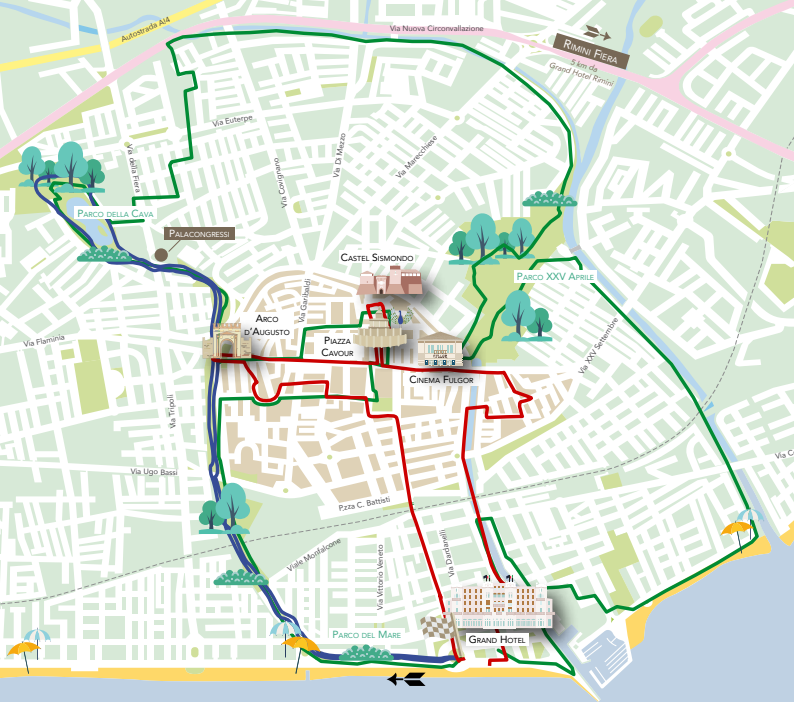

ore  8:00

RUN THE CITY

E' dedicato ai runners che non rinunciano all'allenamento quotidiano, anche quando sono in viaggio per lavoro. Un percorso di km. 8 complessivi che segue la pista ciclabile e raggiunge il parco, evitando il traffico e le interruzioni di ritmo. Un anello di km. 2 intorno al laghetto permette di allungare il percorso.

#food #taste

RIMINI BLEISURE MAP

-  km 8,0
-  km 17,6
-  km 6,3

Carica i file GPX sul
tuo device mobile:

GRAND HOTEL

RIMINI

★★★★L

THE PERFECT EXPERIENCE *Batani*