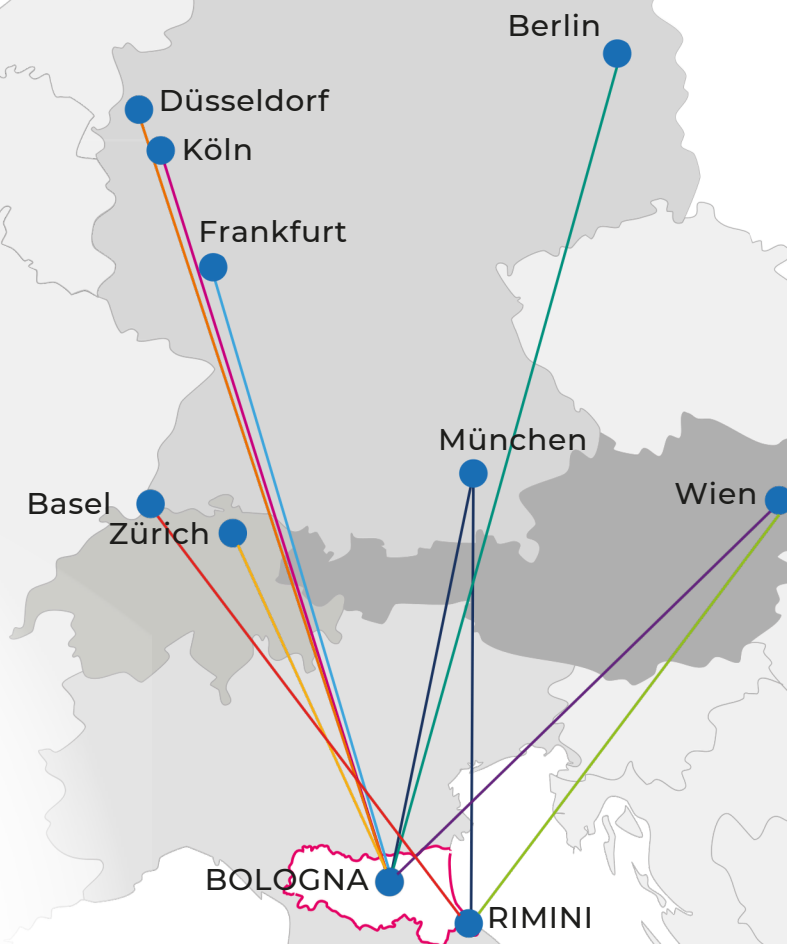

Mit der Bahn in die Emilia Romagna

MÜNCHEN

INNSBRUCK

OHNE
UMSTIEG
AN DIE
ADRIA

München Hbf - Innsbruck Hbf -
Bologna - Rimini

**DB-ÖBB RJ 83: täglich
vom 17. April
bis 5. Oktober 2025*

Tickets unter [bahn.de](https://www.bahn.de)

BOLOGNA

RIMINI

DEUTSCHLAND, ÖSTERREICH, SCHWEIZ - EMILIA ROMAGNA

FLÜGE 2025

VISIT **EMILIA ROMAGNA**
ITALY

DEUTSCHLAND

- Berlin > Bologna
Ryanair
- Köln Bonn > Bologna
Ryanair
Eurowings
- Düsseldorf > Bologna
Eurowings
- Frankfurt > Bologna
Lufthansa
Air Dolomiti
- München > Bologna
Air Dolomiti
- München > Rimini **NEU**
Universal Air

ÖSTERREICH

- Wien > Bologna
Ryanair
Austrian Airlines
- Wien > Rimini
Ryanair

SCHWEIZ

- Zürich > Bologna
Swiss International Air Lines
- Basel > Rimini **NEU**
easyJet

www.hotelpalos.com