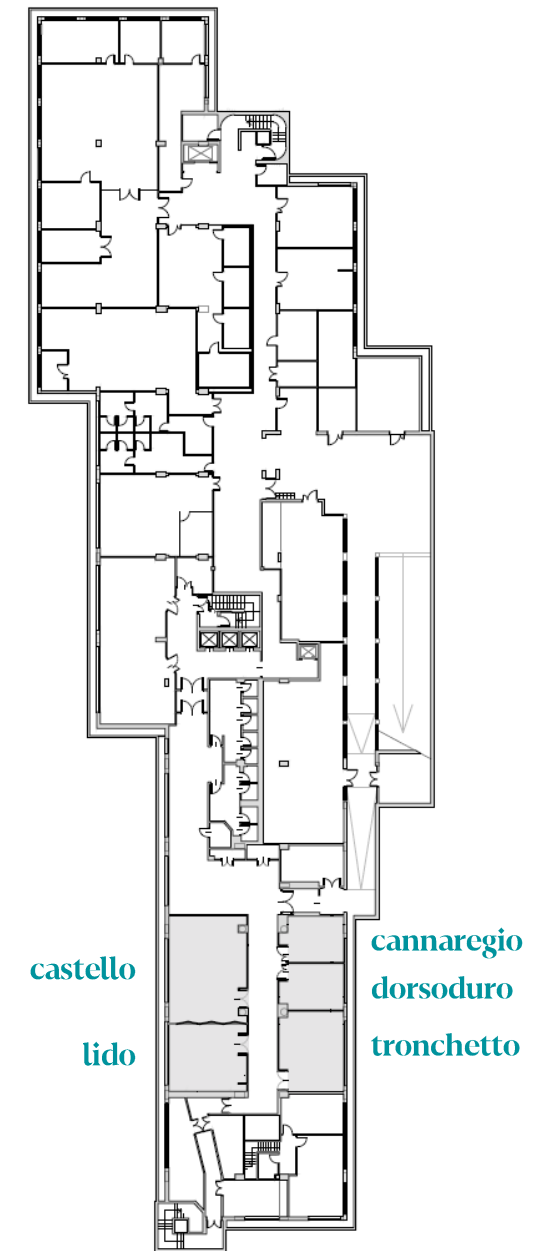

# spazi congressuali

<b>giudecca + san marco</b>	180 mq	24x8,5-6,2 m	3,000 m	180	80	50	50	80	x
<b>giudecca</b>	64 mq	10,3x6,2 m	3,00 m	70	25	30	25	30	x
<b>san marco</b>	116 mq	13,7x8,5 m	3,00 m	110	49	35	31	48	x
<b>san giorgio</b>	20 mq	5,9x3,4 m	2,70 m	-	-	12	-	-	x
<b>murano</b>	20 mq	5,9x3,34 m	2,70 m	-	-	12	-	-	x
<b>castello + lido</b>	86 mq	14,8x5,8 m	2,70 m	90	35	40	35	40	-
<b>castello</b>	51 mq	8,7x5,8 m	2,70 m	49	20	24	19	24	-
<b>lido</b>	35 mq	6,1x5,8 m	2,70 m	30	15	18	15	18	-
<b>cannaregio</b>	18 mq	3,9x4,7 m	2,70 m	-	-	12	-	-	-
<b>dorsoduro</b>	18 mq	3,9x4,7 m	2,70 m	-	-	12	-	-	-
<b>tronchetto</b>	31 mq	6,7x4,7 m	2,70 m	25	15	18	15	15	-

piano terra

piano -1