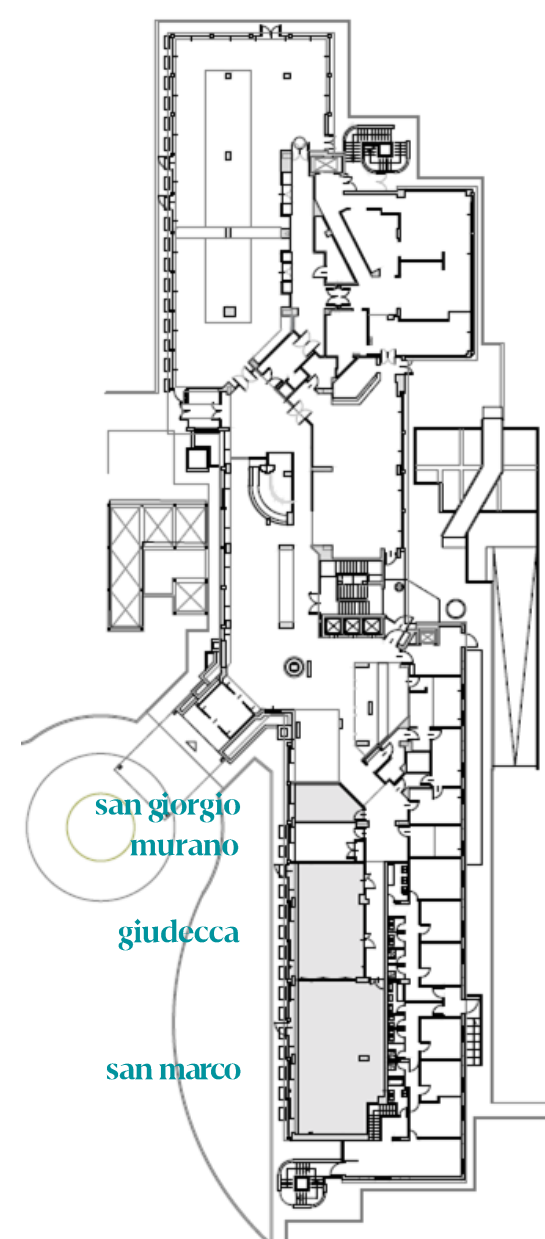

# spazi congressuali

<b>giudecca + san marco</b>	180 mq	24x8,5-6,2 m	3,000 m	180	80	50	50	80	x
<b>giudecca</b>	64 mq	10,3x6,2 m	3,00 m	70	25	30	25	30	x
<b>san marco</b>	116 mq	13,7x8,5 m	3,00 m	110	49	35	31	48	x
<b>san giorgio</b>	20 mq	5,9x3,4 m	2,70 m	-	-	12	-	-	x
<b>murano</b>	20 mq	5,9x3,34 m	2,70 m	-	-	12	-	-	x
<b>castello + lido</b>	86 mq	14,8x5,8 m	2,70 m	90	35	40	35	40	-
<b>castello</b>	51 mq	8,7x5,8 m	2,70 m	49	20	24	19	24	-
<b>lido</b>	35 mq	6,1x5,8 m	2,70 m	30	15	18	15	18	-
<b>cannaregio</b>	18 mq	3,9x4,7 m	2,70 m	-	-	12	-	-	-
<b>dorsoduro</b>	18 mq	3,9x4,7 m	2,70 m	-	-	12	-	-	-
<b>tronchetto</b>	31 mq	6,7x4,7 m	2,70 m	25	15	18	15	15	-

piano terra

piano -1