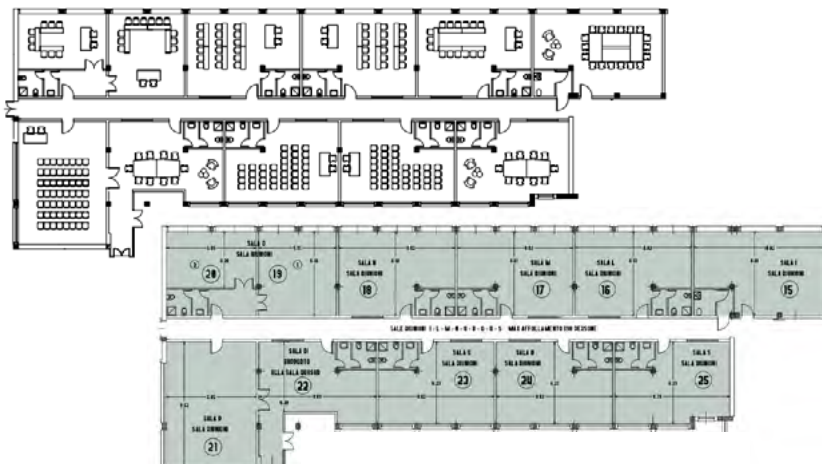

SALE MEETING

PIANO “-1” \ 1.626 SQM

Ala Ovest

-1 \ Plenaria

26 - “QUASAR” 600 mq

-1 \ Ala Ovest

- 7 - “AZIMUT” 50 mq
- 8 - “BIG BANG” 50 mq
- 9 - “CRONOS” 50 mq
- 10 - “DORADO” 116 mq
- 11 - “ECLISSE” 55 mq
- 12 - “FORMOSA” 50 mq
- 13 - “GRAVITY” 50 mq
- 14 - “HORIZON” 50 mq

-1 \ Ala Est

- 15 - “IONOS” 57 mq
- 16 - “LATITUDE” 50 mq
- 17 - “MOON” 50 mq
- 18 - “NADIR” 50 mq
- 19 - “ORION1” - 38 mq
- 20 - “ORION2” - 30 mq

Ala Est

- 21 - “PULSAR” 65 mq
- 22 - QUASAR support 50 mq
- 23 - “QUANTUM” 50 mq
- 24 - “RAINBOW” 50 mq
- 25 - “SUPERNOVA” 45 mq