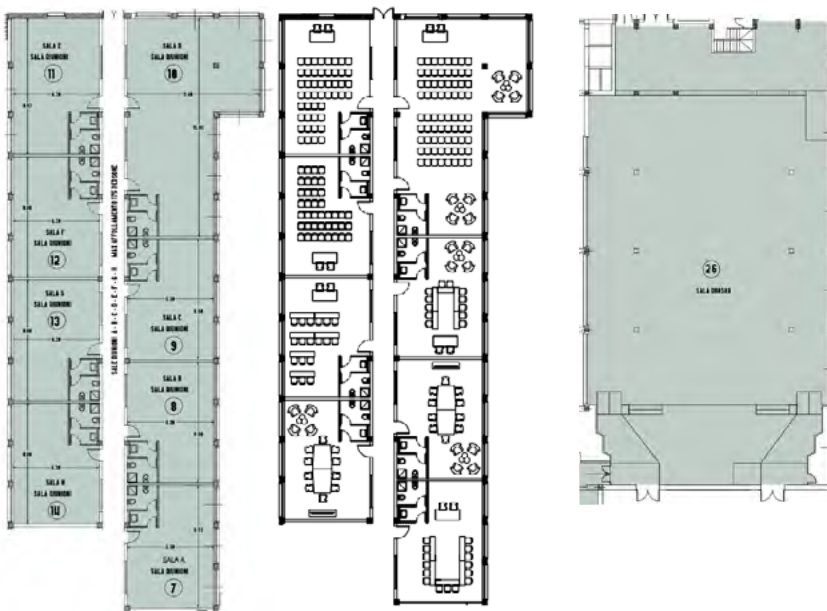

SALE MEETING

PIANO “-1” \ 1.626 SQM

Ala Ovest

-1 \ Plenaria

26 - “QUASAR” 600 mq

-1 \ Ala Ovest

- 7 - “AZIMUT” 50 mq
- 8 - “BIG BANG” 50 mq
- 9 - “CRONOS” 50 mq
- 10 - “DORADO” 116 mq
- 11 - “ECLISSE” 55 mq
- 12 - “FORMOSA” 50 mq
- 13 - “GRAVITY” 50 mq
- 14 - “HORIZON” 50 mq

-1 \ Ala Est

- 15 - “IONOS” 57 mq
- 16 - “LATITUDE” 50 mq
- 17 - “MOON” 50 mq
- 18 - “NADIR” 50 mq
- 19 - “ORION1” - 38 mq
- 20 - “ORION2” - 30 mq

Ala Est

- 21 - “PULSAR” 65 mq
- 22 - QUASAR support 50 mq
- 23 - “QUANTUM” 50 mq
- 24 - “RAINBOW” 50 mq
- 25 - “SUPERNOVA” 45 mq