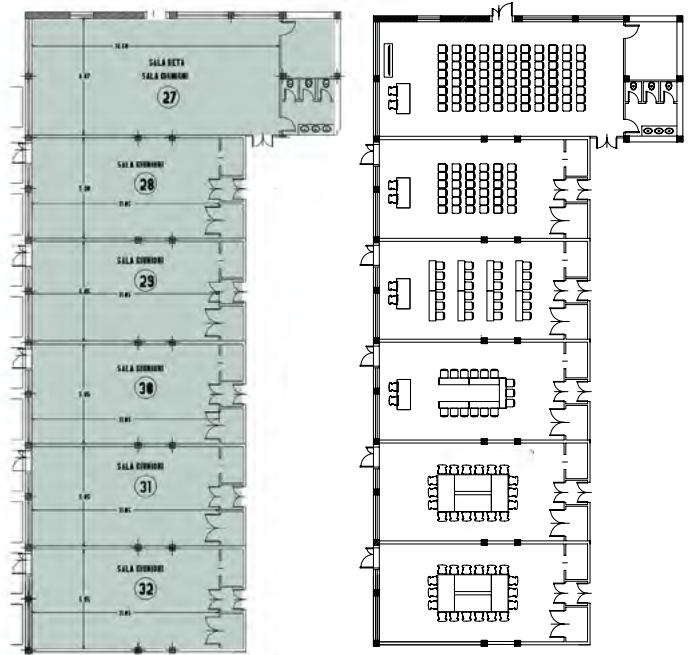

# SALE MEETING

PIANO “-2” \ 1.123 MQ

## -2 \ Ala Ovest

- 27 - “ORIONE” 100 mq
- 28 - “ZENITH” 65 mq
- 29 - “POLAR” 65 mq
- 30 - “URSA” 65 mq
- 31 - “TROPIC” 65 mq
- 32 - “SOLAR” 65 mq

## -2 \ Ala Nord

- 33 - “NEBULA” 31 mq
- 34 - “UMBRA” 31 mq
- 35 - “PLANET” 37 mq
- 36 - “ALFA” 100 mq

Ala Ovest

Ala Nord