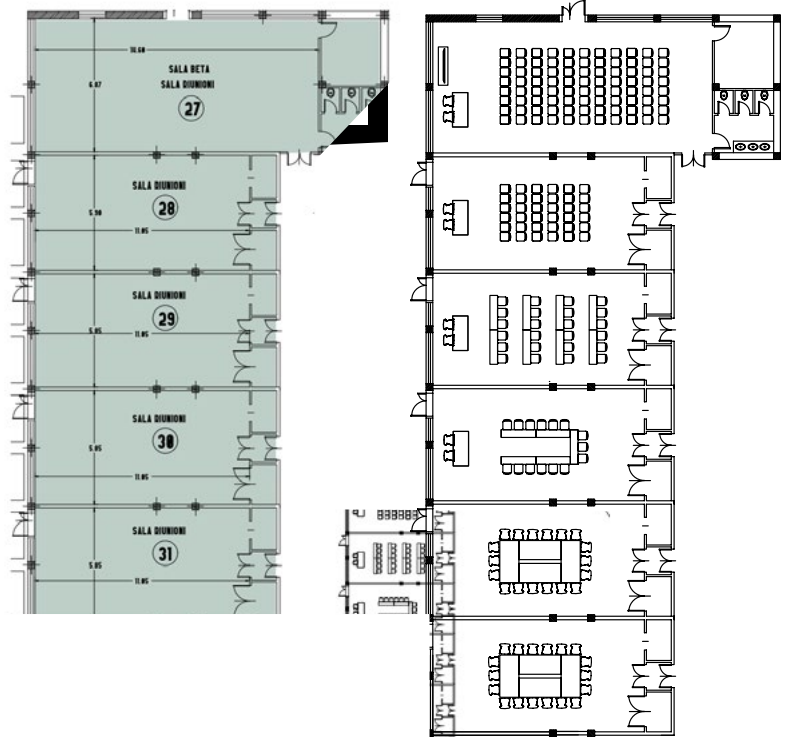

SALE MEETING

PIANO “-2” \ 1.123 MQ

-2 \ Ala Ovest

- 27 - “ORIONE” 100 mq
- 28 - “ZENITH” 65 mq
- 29 - “POLAR” 65 mq
- 30 - “URSA” 65 mq
- 31 - “TROPIC” 65 mq
- 32 - “SOLAR” 65 mq

Ala Ovest

-2 \ Ala Nord

- 33 - “DELTA” 31 mq
- 34 - “UMBRA” 31 mq
- 35 - “VENUS” 37 mq
- 36 - “ALFA” 100 mq

Ala Nord