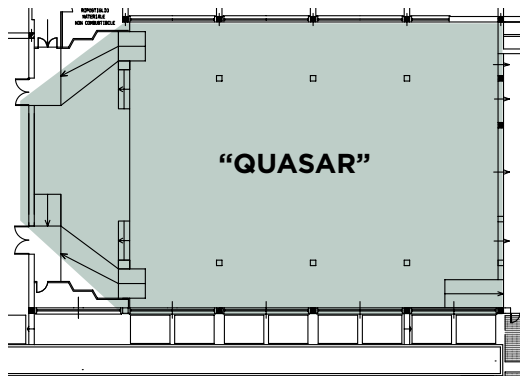

MEETING ROOMS

FLOOR “-1” \ 1.626 SQM

-1 \ Planary

26 - “QUASAR” 609 sqm

West Wing

-1 \ West Wing

- 7 - “AZIMUT” 50 sqm
- 8 - “BIG BANG” 50 sqm
- 9 - “CRONOS” 50 sqm
- 10 - “DORADO” 116 sqm
- 11 - “ECLISSE” 55 sqm
- 12 - “FORMOSA” 50 sqm
- 13 - “GRAVITY” 50 sqm
- 14 - “HORIZON” 50 sqm

East Wing

-1 \ East Wing

- 15 - “IONOS” 57 sqm
- 16 - “LATITUDE” 50 sqm
- 17 - “MOON” 50 sqm
- 18 - “NADIR” 50 sqm
- 19 - “ORION1” - 38 sqm
- 20 - “ORION2” - 30 sqm
- 21 - “PULSAR” 65 sqm
- 22 - QUASAR 2 - 50 sqm
- 23 - “QUANTUM” 50 sqm
- 24 - “RAINBOW” 50 sqm
- 25 - “SUPERNOVA” 45 sqm