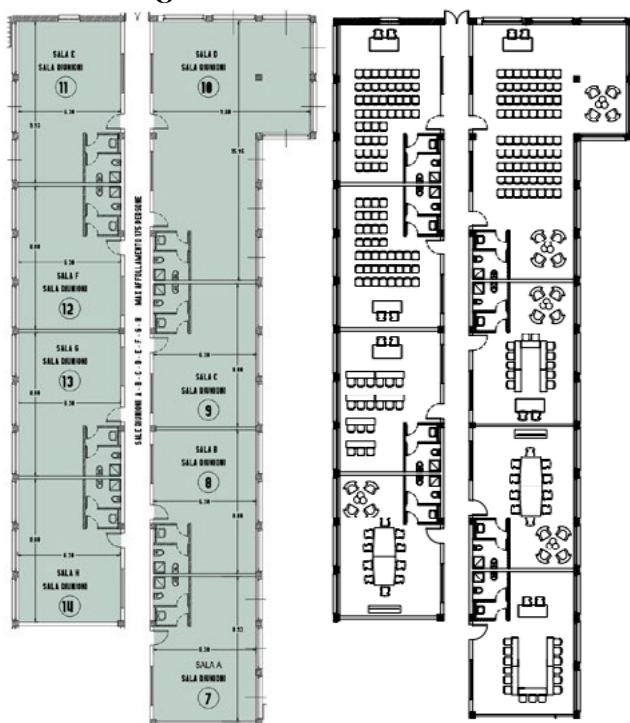

MEETING ROOMS

FLOOR “-1” \ 1.626 SQM

-1 \ Planary

26 - “QUASAR” 609 sqm

West Wing

-1 \ West Wing

- 7 - “AZIMUT” 50 sqm
- 8 - “BIG BANG” 50 sqm
- 9 - “CRONOS” 50 sqm
- 10 - “DORADO” 116 sqm
- 11 - “ECLISSE” 55 sqm
- 12 - “FORMOSA” 50 sqm
- 13 - “GRAVITY” 50 sqm
- 14 - “HORIZON” 50 sqm

East Wing

-1 \ East Wing

- 15 - “IONOS” 57 sqm
- 16 - “LATITUDE” 50 sqm
- 17 - “MOON” 50 sqm
- 18 - “NADIR” 50 sqm
- 19 - “ORION1” - 38 sqm
- 20 - “ORION2” - 30 sqm
- 21 - “PULSAR” 65 sqm
- 22 - QUASAR 2 - 50 sqm
- 23 - “QUANTUM” 50 sqm
- 24 - “RAINBOW” 50 sqm
- 25 - “SUPERNOVA” 45 sqm