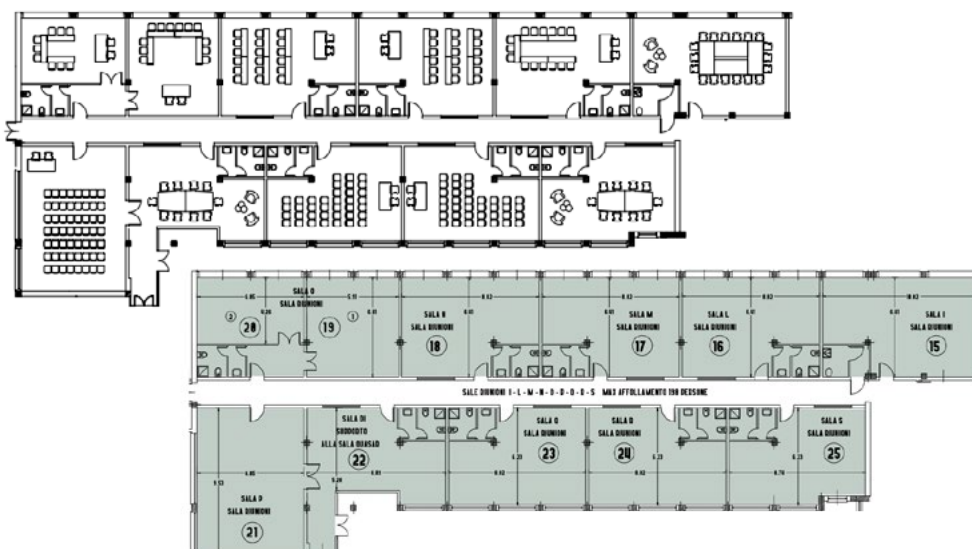

MEETING ROOMS

FLOOR “-1” \ 1.626 SQM

-1 \ Planary

26 - “QUASAR” 609 sqm

West Wing

-1 \ West Wing

- 7 - “AZIMUT” 50 sqm
- 8 - “BIG BANG” 50 sqm
- 9 - “CRONOS” 50 sqm
- 10 - “DORADO” 116 sqm
- 11 - “ECLISSE” 55 sqm
- 12 - “FORMOSA” 50 sqm
- 13 - “GRAVITY” 50 sqm
- 14 - “HORIZON” 50 sqm

East Wing

-1 \ East Wing

- 15 - “IONOS” 57 sqm
- 16 - “LATITUDE” 50 sqm
- 17 - “MOON” 50 sqm
- 18 - “NADIR” 50 sqm
- 19 - “ORION1” - 38 sqm
- 20 - “ORION2” - 30 sqm
- 21 - “PULSAR” 65 sqm
- 22 - QUASAR 2 - 50 sqm
- 23 - “QUANTUM” 50 sqm
- 24 - “RAINBOW” 50 sqm
- 25 - “SUPERNOVA” 45 sqm