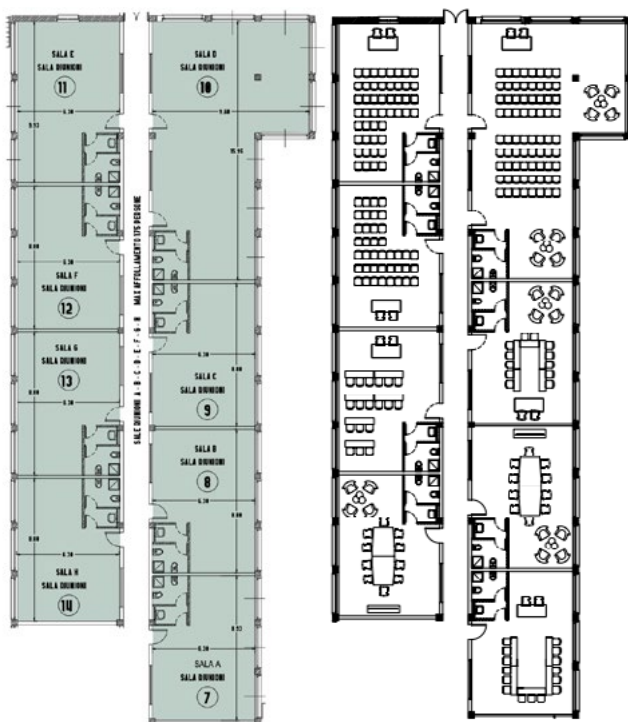

SALE MEETING

PIANO “-1” \ 1.626 MQ

-1 \ Planaria

26 - “QUASAR” 609 mq

Ala Ovest

-1 \ Ala Ovest

- 7 - “AZIMUT” 50 mq
- 8 - “BIG BANG” 50 mq
- 9 - “CRONOS” 50 mq
- 10 - “DORADO” 116 mq
- 11 - “ECLISSE” 55 mq
- 12 - “FORMOSA” 50 mq
- 13 - “GRAVITY” 50 mq
- 14 - “HORIZON” 50 mq

Ala Est

-1 \ Ala Est

- 15 - “IONOS” 57 mq
- 16 - “LATITUDE” 50 mq
- 17 - “MOON” 50 mq
- 18 - “NADIR” 50 mq
- 19 - “ORION1” - 38 mq
- 20 - “ORION2” - 30 mq
- 21 - “PULSAR” 65 mq
- 22 - QUASAR 2 - 50 mq
- 23 - “QUANTUM” 50 mq
- 24 - “RAINBOW” 50 mq
- 25 - “SUPERNOVA” 45 mq