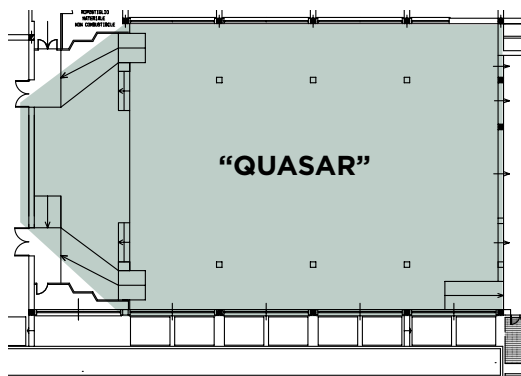

SALE MEETING

PIANO “-1” \ 1.626 MQ

-1 \ Planaria

26 - “QUASAR” 609 mq

Ala Ovest

-1 \ Ala Ovest

- 7 - “AZIMUT” 50 mq
- 8 - “BIG BANG” 50 mq
- 9 - “CRONOS” 50 mq
- 10 - “DORADO” 116 mq
- 11 - “ECLISSE” 55 mq
- 12 - “FORMOSA” 50 mq
- 13 - “GRAVITY” 50 mq
- 14 - “HORIZON” 50 mq

Ala Est

-1 \ Ala Est

- 15 - “IONOS” 57 mq
- 16 - “LATITUDE” 50 mq
- 17 - “MOON” 50 mq
- 18 - “NADIR” 50 mq
- 19 - “ORION1” - 38 mq
- 20 - “ORION2” - 30 mq
- 21 - “PULSAR” 65 mq
- 22 - QUASAR 2 - 50 mq
- 23 - “QUANTUM” 50 mq
- 24 - “RAINBOW” 50 mq
- 25 - “SUPERNOVA” 45 mq