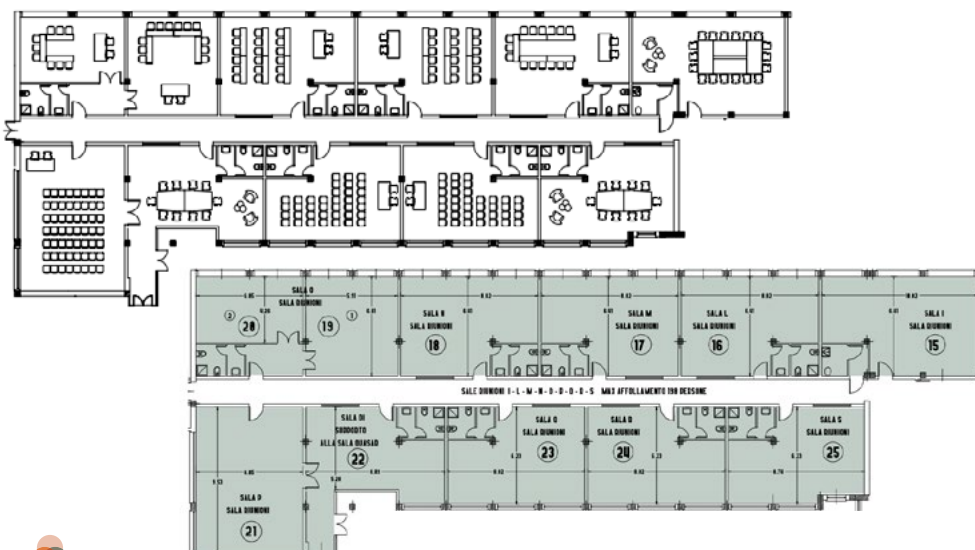

SALE MEETING

PIANO “-1” \ 1.626 MQ

-1 \ Planaria

26 - “QUASAR” 609 mq

Ala Ovest

-1 \ Ala Ovest

- 7 - “AZIMUT” 50 mq
- 8 - “BIG BANG” 50 mq
- 9 - “CRONOS” 50 mq
- 10 - “DORADO” 116 mq
- 11 - “ECLISSE” 55 mq
- 12 - “FORMOSA” 50 mq
- 13 - “GRAVITY” 50 mq
- 14 - “HORIZON” 50 mq

Ala Est

-1 \ Ala Est

- 15 - “IONOS” 57 mq
- 16 - “LATITUDE” 50 mq
- 17 - “MOON” 50 mq
- 18 - “NADIR” 50 mq
- 19 - “ORION1” - 38 mq
- 20 - “ORION2” - 30 mq
- 21 - “PULSAR” 65 mq
- 22 - QUASAR 2 - 50 mq
- 23 - “QUANTUM” 50 mq
- 24 - “RAINBOW” 50 mq
- 25 - “SUPERNOVA” 45 mq