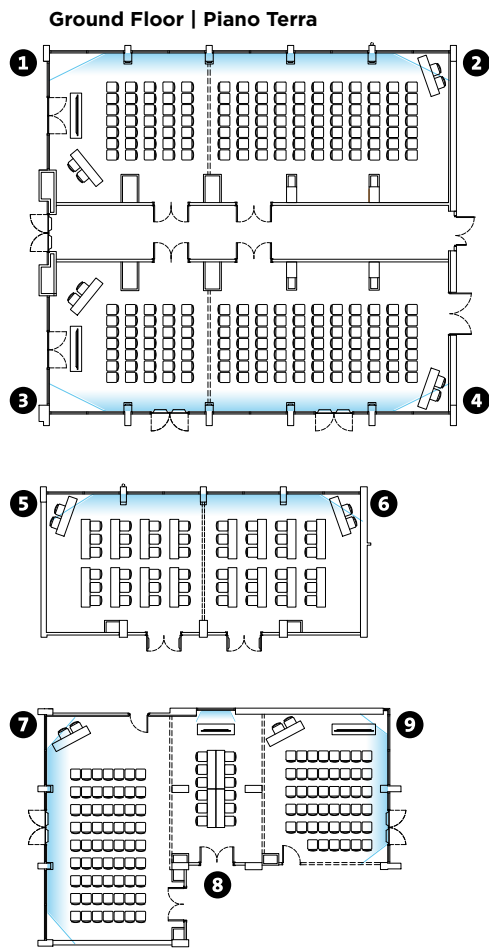

Daylight | Luce Naturale Ledwall

Explore

Il nuovo "Urban Resort" nel verde della Capitale ha finalmente aperto le sue porte. Vieni a scoprire l'ospitalità italiana nella città eterna. Roma è storia, cultura, musica, teatro, colori, shopping ed eventi. Che sia un viaggio di famiglia o un incontro di business, affidati al nostro staff, che saprà essere al tuo fianco nell'organizzazione del tuo soggiorno.

The new "Urban Resort" in the green of Rome is finally open. Come and discover Italian hospitality in the eternal city. Rome is history, culture, music, theater, colors, shopping and events. Whether it's a family trip or a business meeting, trust our staff, who will be by your side in organizing your stay.

Rooms Sale	m2	Length Lunghezza	Width Larghezza	Height Altezza	U-Shape Forma-U	Classroom Banchi di Scuola	Boardroom Conferenz	Theatre Teatro	Banquet Banchetto	Cocktail Cocktail	Buffet Buffet	Air-Conditioning Aria Condizionata	Daylight Luce Diurna	Floor Piano
Ground Floor/Piano Terra														
1 Lambertini	45	6.90	6.62	2.7	12	20	10	40	-	20	-	x	x	0
2 Odascalchi	65	10.49	6.62	2.7	30	38	14	65	30	40	20	x	x	10
3 Ottoboni	45	10.49	6.62	2.7	12	20	10	40	-	-	-	x	x	0
4 Aldobrandini	65	10.49	6.62	2.7	30	38	14	65	30	40	20	x	x	0
1-2 Lambertini+Odascalchi	110	17.00	6.00	2.7	26	52	22	110	60	80	50	x	x	0
3-4 Ottoboni+Aldobrandini	110	17.00	6.00	2.7	26	52	22	110	60	80	50	x	x	0
5 Della Rovere	45	6.31	6.93	2.7	18	26	11	45	30	20	20	x	x	0
6 Piccolomini	45	6.31	6.94	2.7	18	26	11	45	30	20	20	x	x	0
5-6 Della Rovere+Piccolomini	90	14.00	5.00	2.7	22	54	18	90	60	60	38	x	x	0
7 Rospigliosi	65	10.50	5.67	2.7	30	32	-	65	30	40	20	x	x	0
8 Barberini	25	6.82	4.15	2.7	-	-	12	-	-	-	-	x	x	0
9 Farnese	40	6.82	5.60	3.0	18	20	12	40	-	-	-	x	x	0
7-8 Rospigliosi+Barberini	-	10.50	9.75	2.7	-	-	-	-	40	60	30	x	x	0
8-9 Barberini+Farnese	65	6.82	9.74	2.7	30	30	-	65	20	40	20	x	x	0
7-8-9 Rospigliosi+Barberini+Farnese	130	6.82	15.41	2.7	-	40	-	-	50	100	50	x	x	0
Floor "Terrace"/Piano "Terrace"														
10 Borghese	180	11.00	16.00	3.45	46	108	-	180	120	160	130	x	x	Terrace
11 Pamphili	280	17.50	16.00	3.45	58	180	-	280	220	250	226	x	x	Terrace
10-11 Borghese+Pamphili (Salone dei Papi)	460	29.00	16.00	3.45	-	324	-	460	370	400	384	x	x	Terrace
Foyer dei Papi	200													
Floor "Pool"/Piano "Pool"														
14 Chigi	50	8.80	5.50	3.4	20	30	25	50	-	-	-	x	-	Pool
15 Braschi	50	9.20	5.50	3.4	20	30	24	50	-	-	-	x	-	Pool
14-15 Chigi+Braschi	99	18.00	5.50	3.0	50	60	50	100	-	-	-	x	-	Pool
Foyer Chigi	200