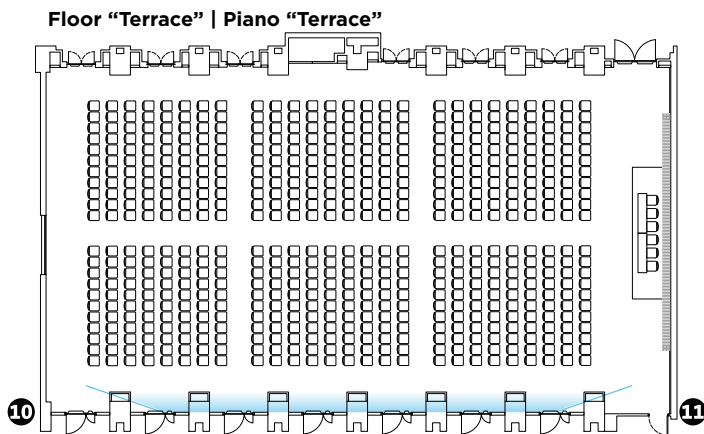

Daylight | Luce Naturale Ledwall

Explore

Il nuovo "Urban Resort" nel verde della Capitale ha finalmente aperto le sue porte. Vieni a scoprire l'ospitalità italiana nella città eterna. Roma è storia, cultura, musica, teatro, colori, shopping ed eventi. Che sia un viaggio di famiglia o un incontro di business, affidati al nostro staff, che saprà essere al tuo fianco nell'organizzazione del tuo soggiorno.

The new "Urban Resort" in the green of Rome is finally open. Come and discover Italian hospitality in the eternal city. Rome is history, culture, music, theater, colors, shopping and events. Whether it's a family trip or a business meeting, trust our staff, who will be by your side in organizing your stay.

Rooms Sale	m2	Length Lunghezza	Width Larghezza	Height Altezza	U-Shape Forma-U	Classroom Banchi di Scuola	Boardroom Conferenz	Theatre Teatro	Banquet Banchetto	Cocktail Cocktail	Buffet Buffet	Air-Conditioning Aria Condizionata	Daylight Luce Diurna	Floor Piano
Ground Floor/Piano Terra														
1 Lambertini	45	6.90	6.62	2.7	12	20	10	40	-	20	-	x	x	0
2 Odascalchi	65	10.49	6.62	2.7	30	38	14	65	30	40	20	x	x	10
3 Ottoboni	45	10.49	6.62	2.7	12	20	10	40	-	-	-	x	x	0
4 Aldobrandini	65	10.49	6.62	2.7	30	38	14	65	30	40	20	x	x	0
1-2 Lambertini+Odascalchi	110	17.00	6.00	2.7	26	52	22	110	60	80	50	x	x	0
3-4 Ottoboni+Aldobrandini	110	17.00	6.00	2.7	26	52	22	110	60	80	50	x	x	0
5 Della Rovere	45	6.31	6.93	2.7	18	26	11	45	30	20	20	x	x	0
6 Piccolomini	45	6.31	6.94	2.7	18	26	11	45	30	20	20	x	x	0
5-6 Della Rovere+Piccolomini	90	14.00	5.00	2.7	22	54	18	90	60	60	38	x	x	0
7 Rospigliosi	65	10.50	5.67	2.7	30	32	-	65	30	40	20	x	x	0
8 Barberini	25	6.82	4.15	2.7	-	-	12	-	-	-	-	x	x	0
9 Farnese	40	6.82	5.60	3.0	18	20	12	40	-	-	-	x	x	0
7-8 Rospigliosi+Barberini	-	10.50	9.75	2.7	-	-	-	-	40	60	30	x	x	0
8-9 Barberini+Farnese	65	6.82	9.74	2.7	30	30	-	65	20	40	20	x	x	0
7-8-9 Rospigliosi+Barberini+Farnese	130	6.82	15.41	2.7	-	40	-	-	50	100	50	x	x	0
Floor "Terrace"/Piano "Terrace"														
10 Borghese	180	11.00	16.00	3.45	46	108	-	180	120	160	130	x	x	Terrace
11 Pamphili	280	17.50	16.00	3.45	58	180	-	280	220	250	226	x	x	Terrace
10-11 Borghese+Pamphili (Salone dei Papi)	460	29.00	16.00	3.45	-	324	-	460	370	400	384	x	x	Terrace
Foyer dei Papi	200													
Floor "Pool"/Piano "Pool"														
14 Chigi	50	8.80	5.50	3.4	20	30	25	50	-	-	-	x	-	Pool
15 Braschi	50	9.20	5.50	3.4	20	30	24	50	-	-	-	x	-	Pool
14-15 Chigi+Braschi	99	18.00	5.50	3.0	50	60	50	100	-	-	-	x	-	Pool
Foyer Chigi	200