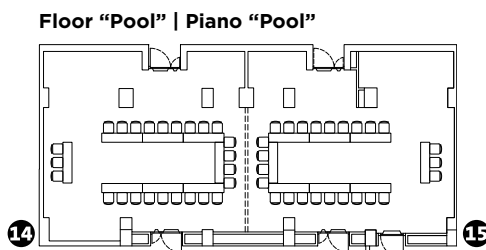

Daylight | Luce Naturale Ledwall

Explore

Il nuovo "Urban Resort" nel verde della Capitale ha finalmente aperto le sue porte. Vieni a scoprire l'ospitalità italiana nella città eterna. Roma è storia, cultura, musica, teatro, colori, shopping ed eventi. Che sia un viaggio di famiglia o un incontro di business, affidati al nostro staff, che saprà essere al tuo fianco nell'organizzazione del tuo soggiorno.

The new "Urban Resort" in the green of Rome is finally open. Come and discover Italian hospitality in the eternal city. Rome is history, culture, music, theater, colors, shopping and events. Whether it's a family trip or a business meeting, trust our staff, who will be by your side in organizing your stay.

Rooms Sale	m2	Length Lunghezza	Width Larghezza	Height Altezza	U-Shape Forma-U	Classroom Banchi di Scuola	Boardroom Conferenz	Theatre Teatro	Banquet Banchetto	Cocktail Cocktail	Buffet Buffet	Air-Conditioning Aria Condizionata	Daylight Luce Diurna	Floor Piano
Ground Floor/Piano Terra														
1 Lambertini	45	6.90	6.62	2.7	12	20	10	40	-	20	-	x	x	0
2 Odascalchi	65	10.49	6.62	2.7	30	38	14	65	30	40	20	x	x	10
3 Ottoboni	45	10.49	6.62	2.7	12	20	10	40	-	-	-	x	x	0
4 Aldobrandini	65	10.49	6.62	2.7	30	38	14	65	30	40	20	x	x	0
1-2 Lambertini+Odascalchi	110	17.00	6.00	2.7	26	52	22	110	60	80	50	x	x	0
3-4 Ottoboni+Aldobrandini	110	17.00	6.00	2.7	26	52	22	110	60	80	50	x	x	0
5 Della Rovere	45	6.31	6.93	2.7	18	26	11	45	30	20	20	x	x	0
6 Piccolomini	45	6.31	6.94	2.7	18	26	11	45	30	20	20	x	x	0
5-6 Della Rovere+Piccolomini	90	14.00	5.00	2.7	22	54	18	90	60	60	38	x	x	0
7 Rospigliosi	65	10.50	5.67	2.7	30	32	-	65	30	40	20	x	x	0
8 Barberini	25	6.82	4.15	2.7	-	-	12	-	-	-	-	x	x	0
9 Farnese	40	6.82	5.60	3.0	18	20	12	40	-	-	-	x	x	0
7-8 Rospigliosi+Barberini	-	10.50	9.75	2.7	-	-	-	-	40	60	30	x	x	0
8-9 Barberini+Farnese	65	6.82	9.74	2.7	30	30	-	65	20	40	20	x	x	0
7-8-9 Rospigliosi+Barberini+Farnese	130	6.82	15.41	2.7	-	40	-	-	50	100	50	x	x	0
Floor "Terrace"/Piano "Terrace"														
10 Borghese	180	11.00	16.00	3.45	46	108	-	180	120	160	130	x	x	Terrace
11 Pamphili	280	17.50	16.00	3.45	58	180	-	280	220	250	226	x	x	Terrace
10-11 Borghese+Pamphili (Salone dei Papi)	460	29.00	16.00	3.45	-	324	-	460	370	400	384	x	x	Terrace
Foyer dei Papi	200													
Floor "Pool"/Piano "Pool"														
14 Chigi	50	8.80	5.50	3.4	20	30	25	50	-	-	-	x	-	Pool
15 Braschi	50	9.20	5.50	3.4	20	30	24	50	-	-	-	x	-	Pool
14-15 Chigi+Braschi	99	18.00	5.50	3.0	50	60	50	100	-	-	-	x	-	Pool
Foyer Chigi	200